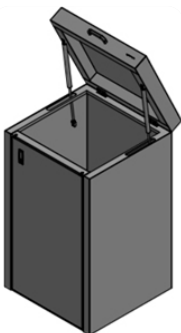

Klappdach

Mülltonnenbox mit Klappdach zur komfortablen Müllbefüllung direkt von oben, gedämpft mit Gasdruckdämpfer und Gummipuffer. Angenehmer Handgriff zum einfachen Öffnen.
Option Klappdach ist nicht in Kombination mit begrünbarem Pflanzdach verfügbar.

HABEN SIE FRAGEN?

Unser Kundenservice für Sie:

Tel: +49 (0)7131 2701792
Fax: +49 (0)7131 2701794

E-Mail: info@metallbau-onlineshop.de
Web: www.metallbau-onlineshop.de